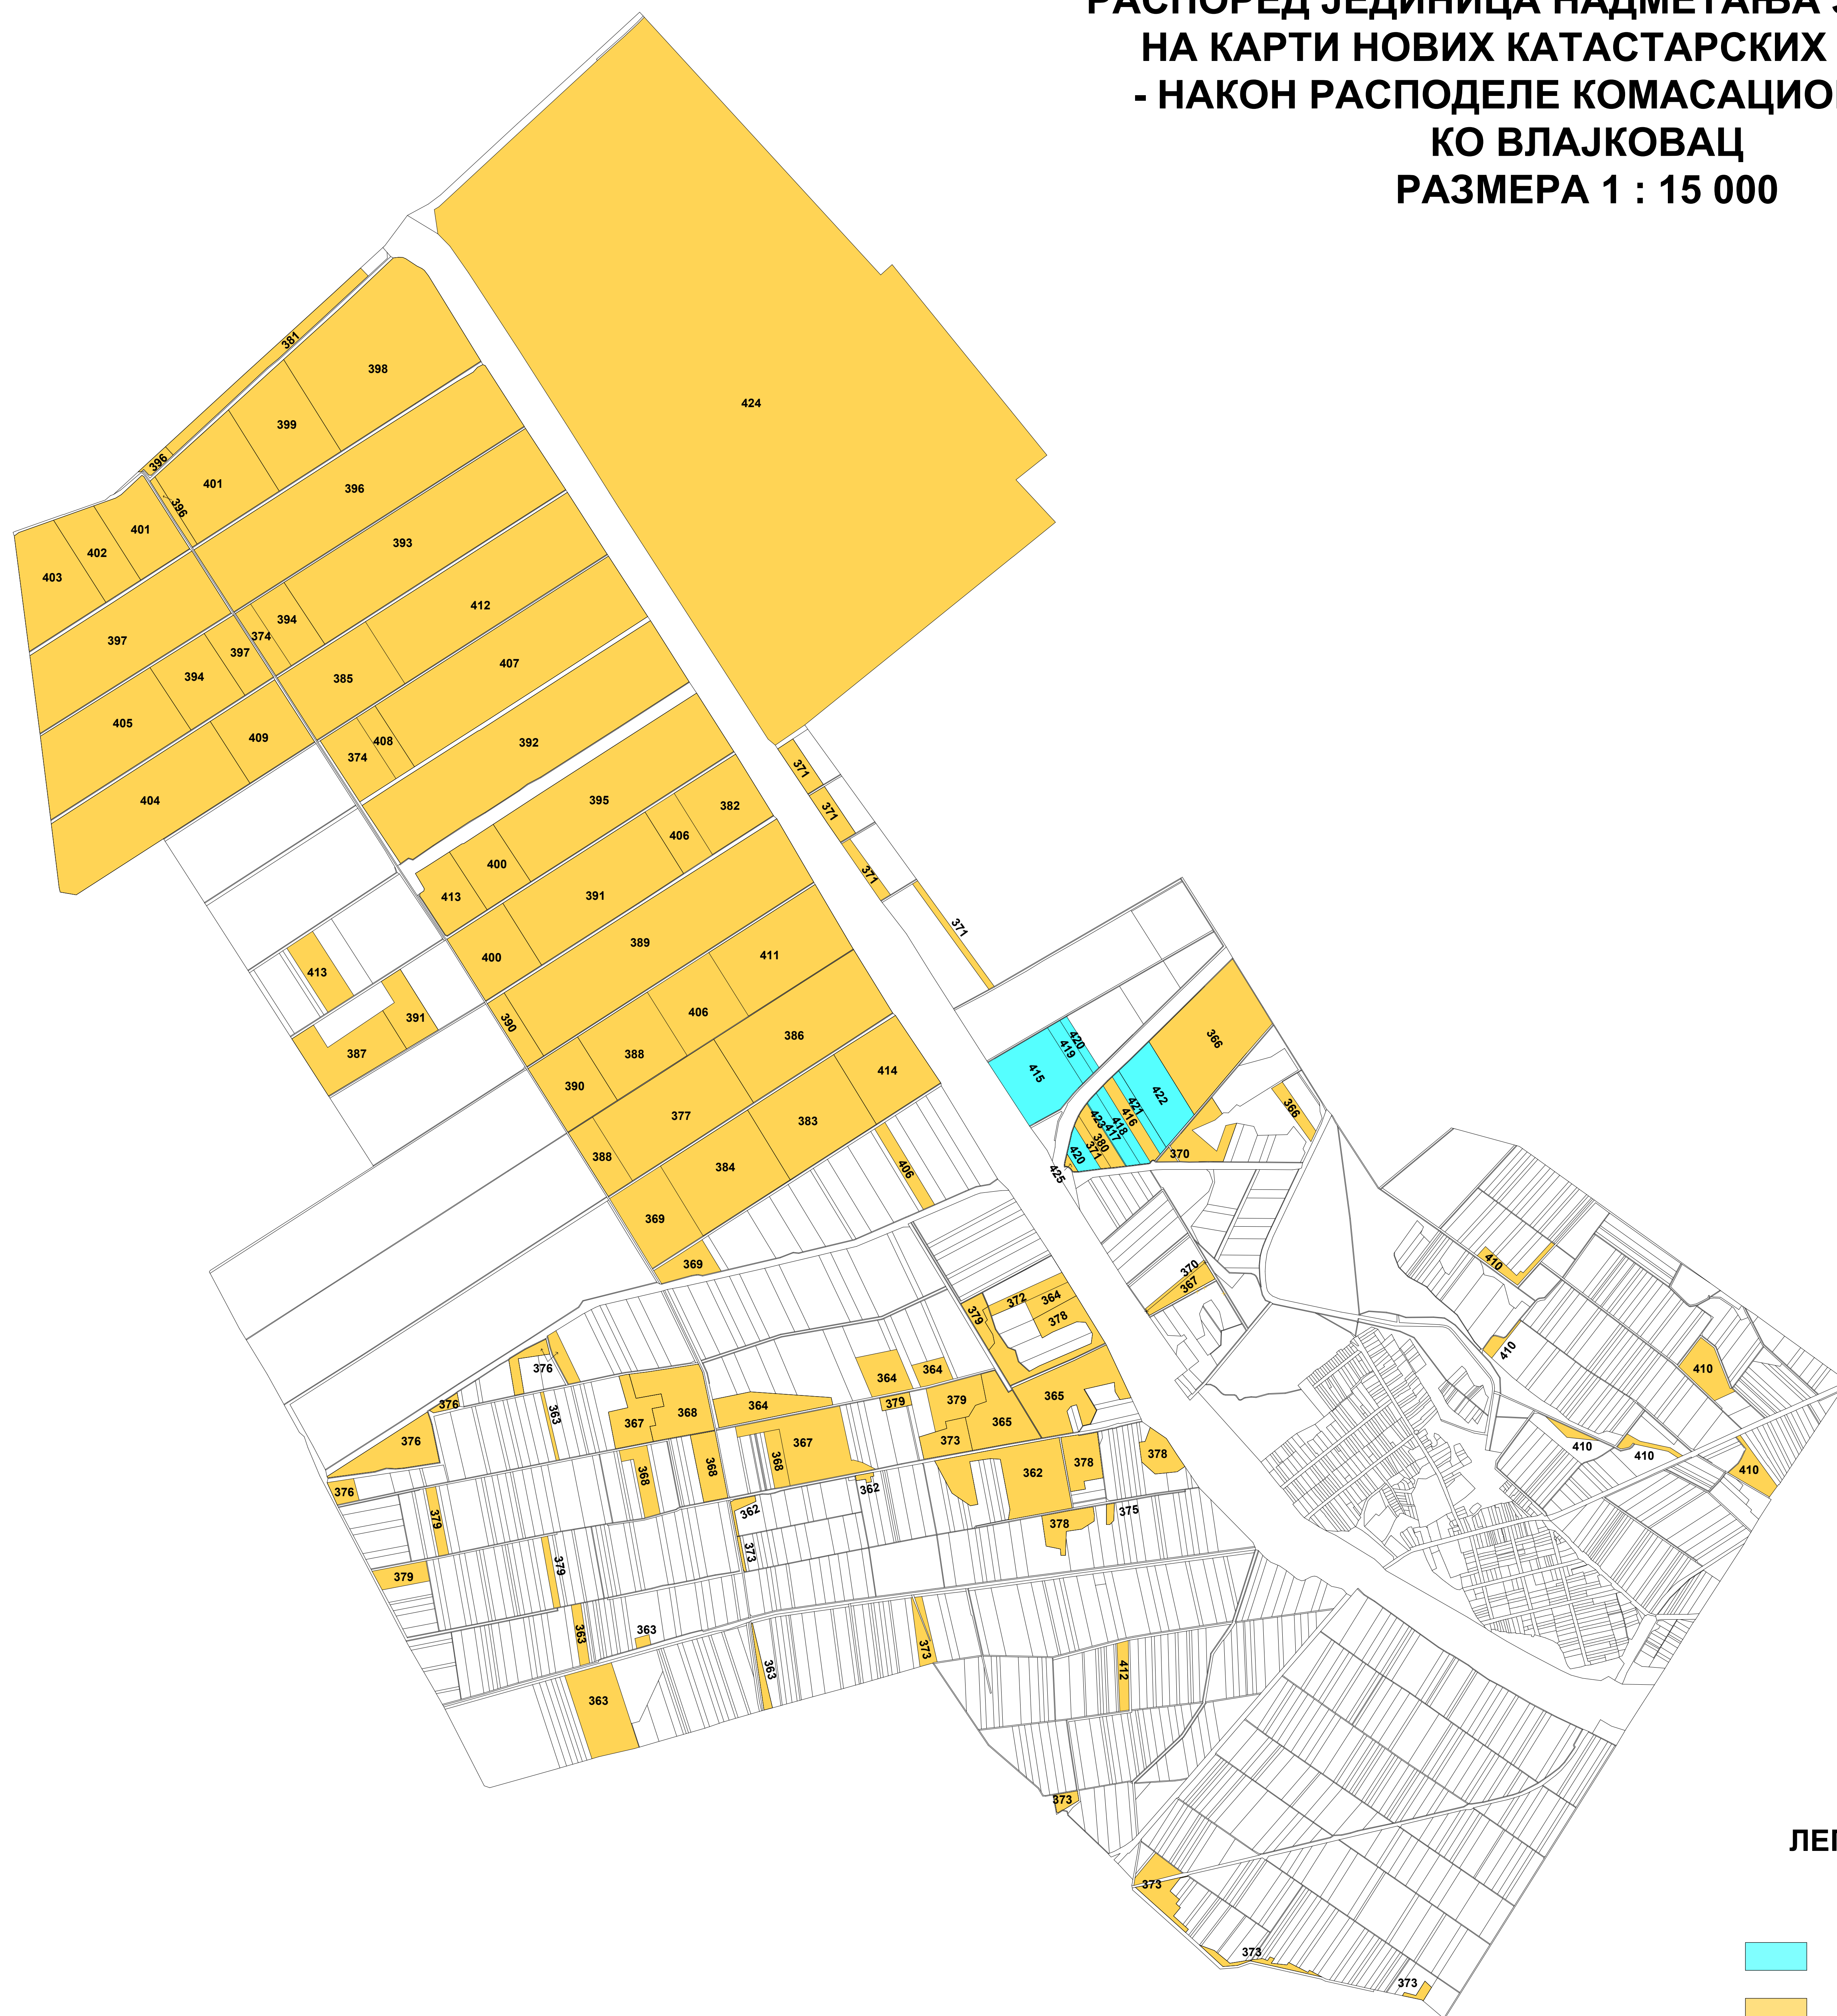

**РАСПОРЕД ЈЕДИНИЦА НАДМЕТАЊА ЗА 2021 ГОД.
НА КАРТИ НОВИХ КАТАСТАРСКИХ ПАРЦЕЛА
- НАКОН РАСПОДЕЛЕ КОМАСАЦИОНЕ МАСЕ -
КО ВЛАЈКОВАЦ
РАЗМЕРА 1 : 15 000**

ЛЕГЕНДА

-  ПРАВО ПРЕЧЕГ ЗАКУПА - СТОЧАРИ
-  ЗАКУП
-  ПРИВАТНА СВОЈИНА