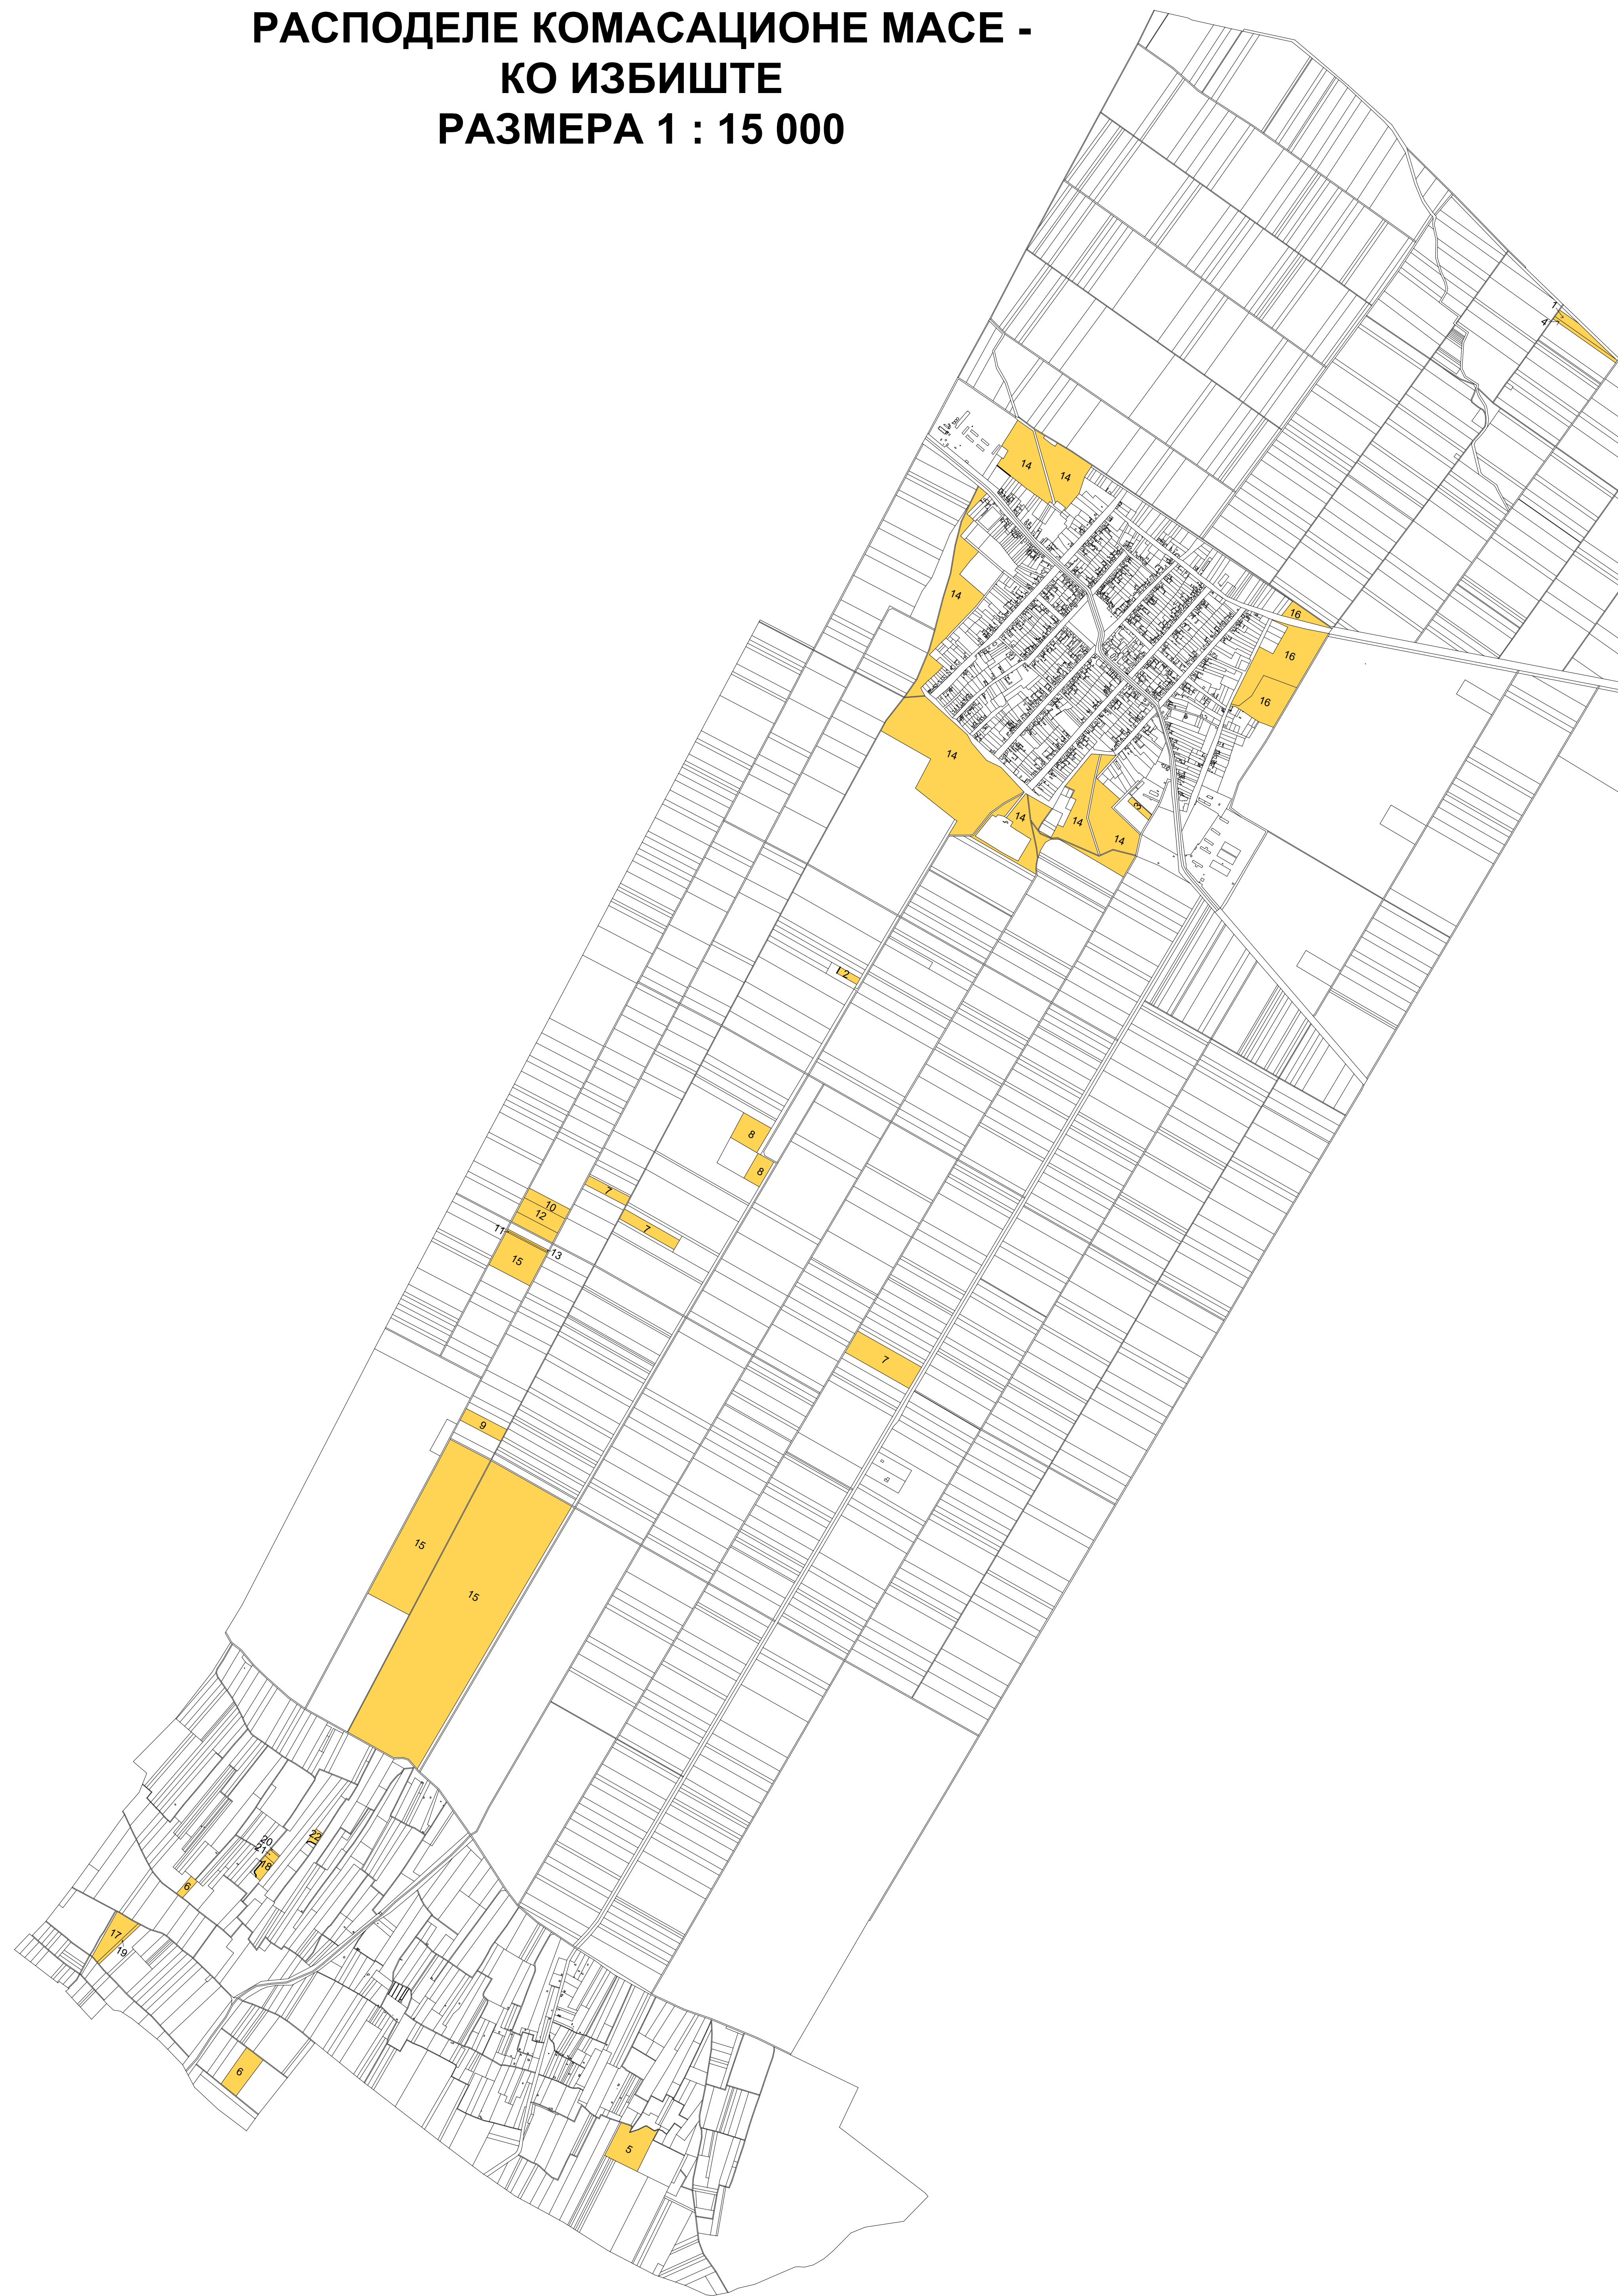

**РАСПОРЕД ЈЕДИНИЦА НАДМЕТАЊА - ЗА 2021/2022 ГОД.  
НА КАРТИ НОВИХ КАТАСТАРСКИХ ПАРЦЕЛА  
- НАКОН УСВОЈЕНЕ КАРТЕ ПРЕДЛОГА  
РАСПОДЕЛЕ КОМАСАЦИОНЕ МАСЕ -  
КО ИЗБИШТЕ  
РАЗМЕРА 1 : 15 000**

**ЛЕГЕНДА**

-  ЈЕДИНИЦЕ НАДМЕТАЊА
-  ОСТАЛЕ КАТ. ПАРЦЕЛЕ