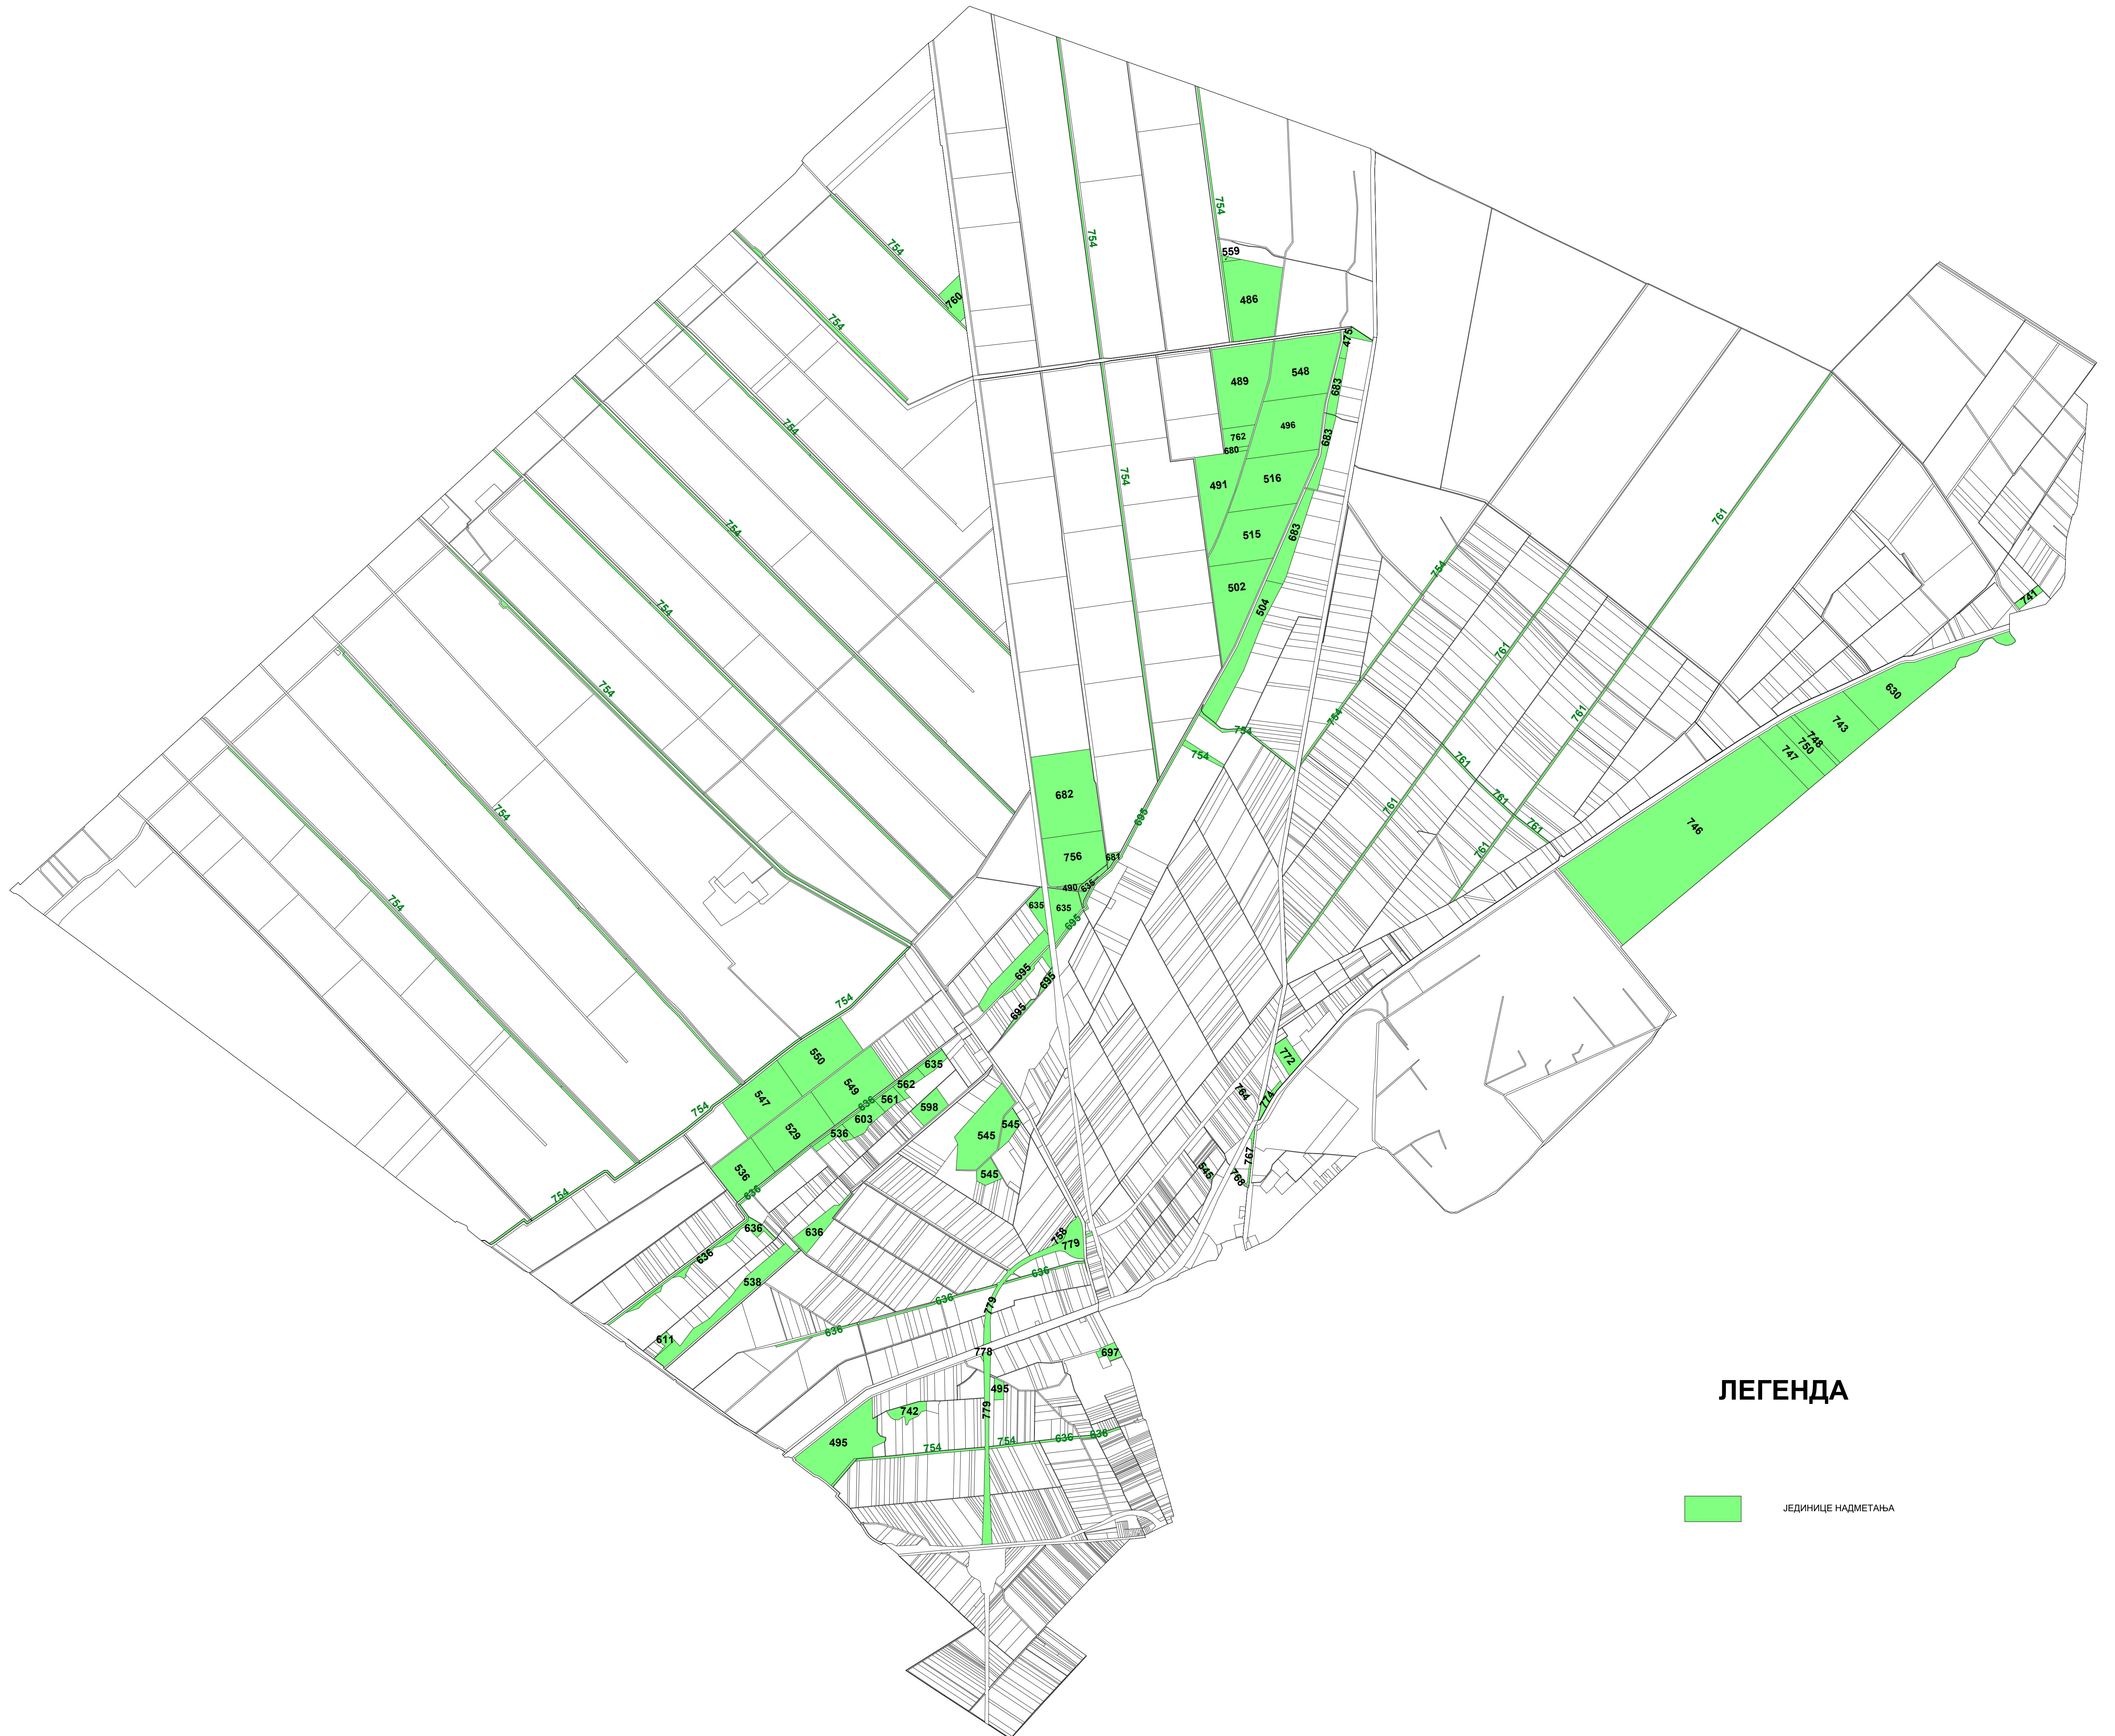

РАСПОРЕД ЈЕДИНИЦА НАДМЕТАЊА  
ДЕО КО ВРШАЦ  
ЗА СЕТВЕНУ ГОДИНУ 2022/2023  
ДРУГИ КРУГ НАДМЕТАЊА

РАЗМЕРА 1 : 20 000

ЛЕГЕНДА

ЈЕДИНИЦЕ НАДМЕТАЊА