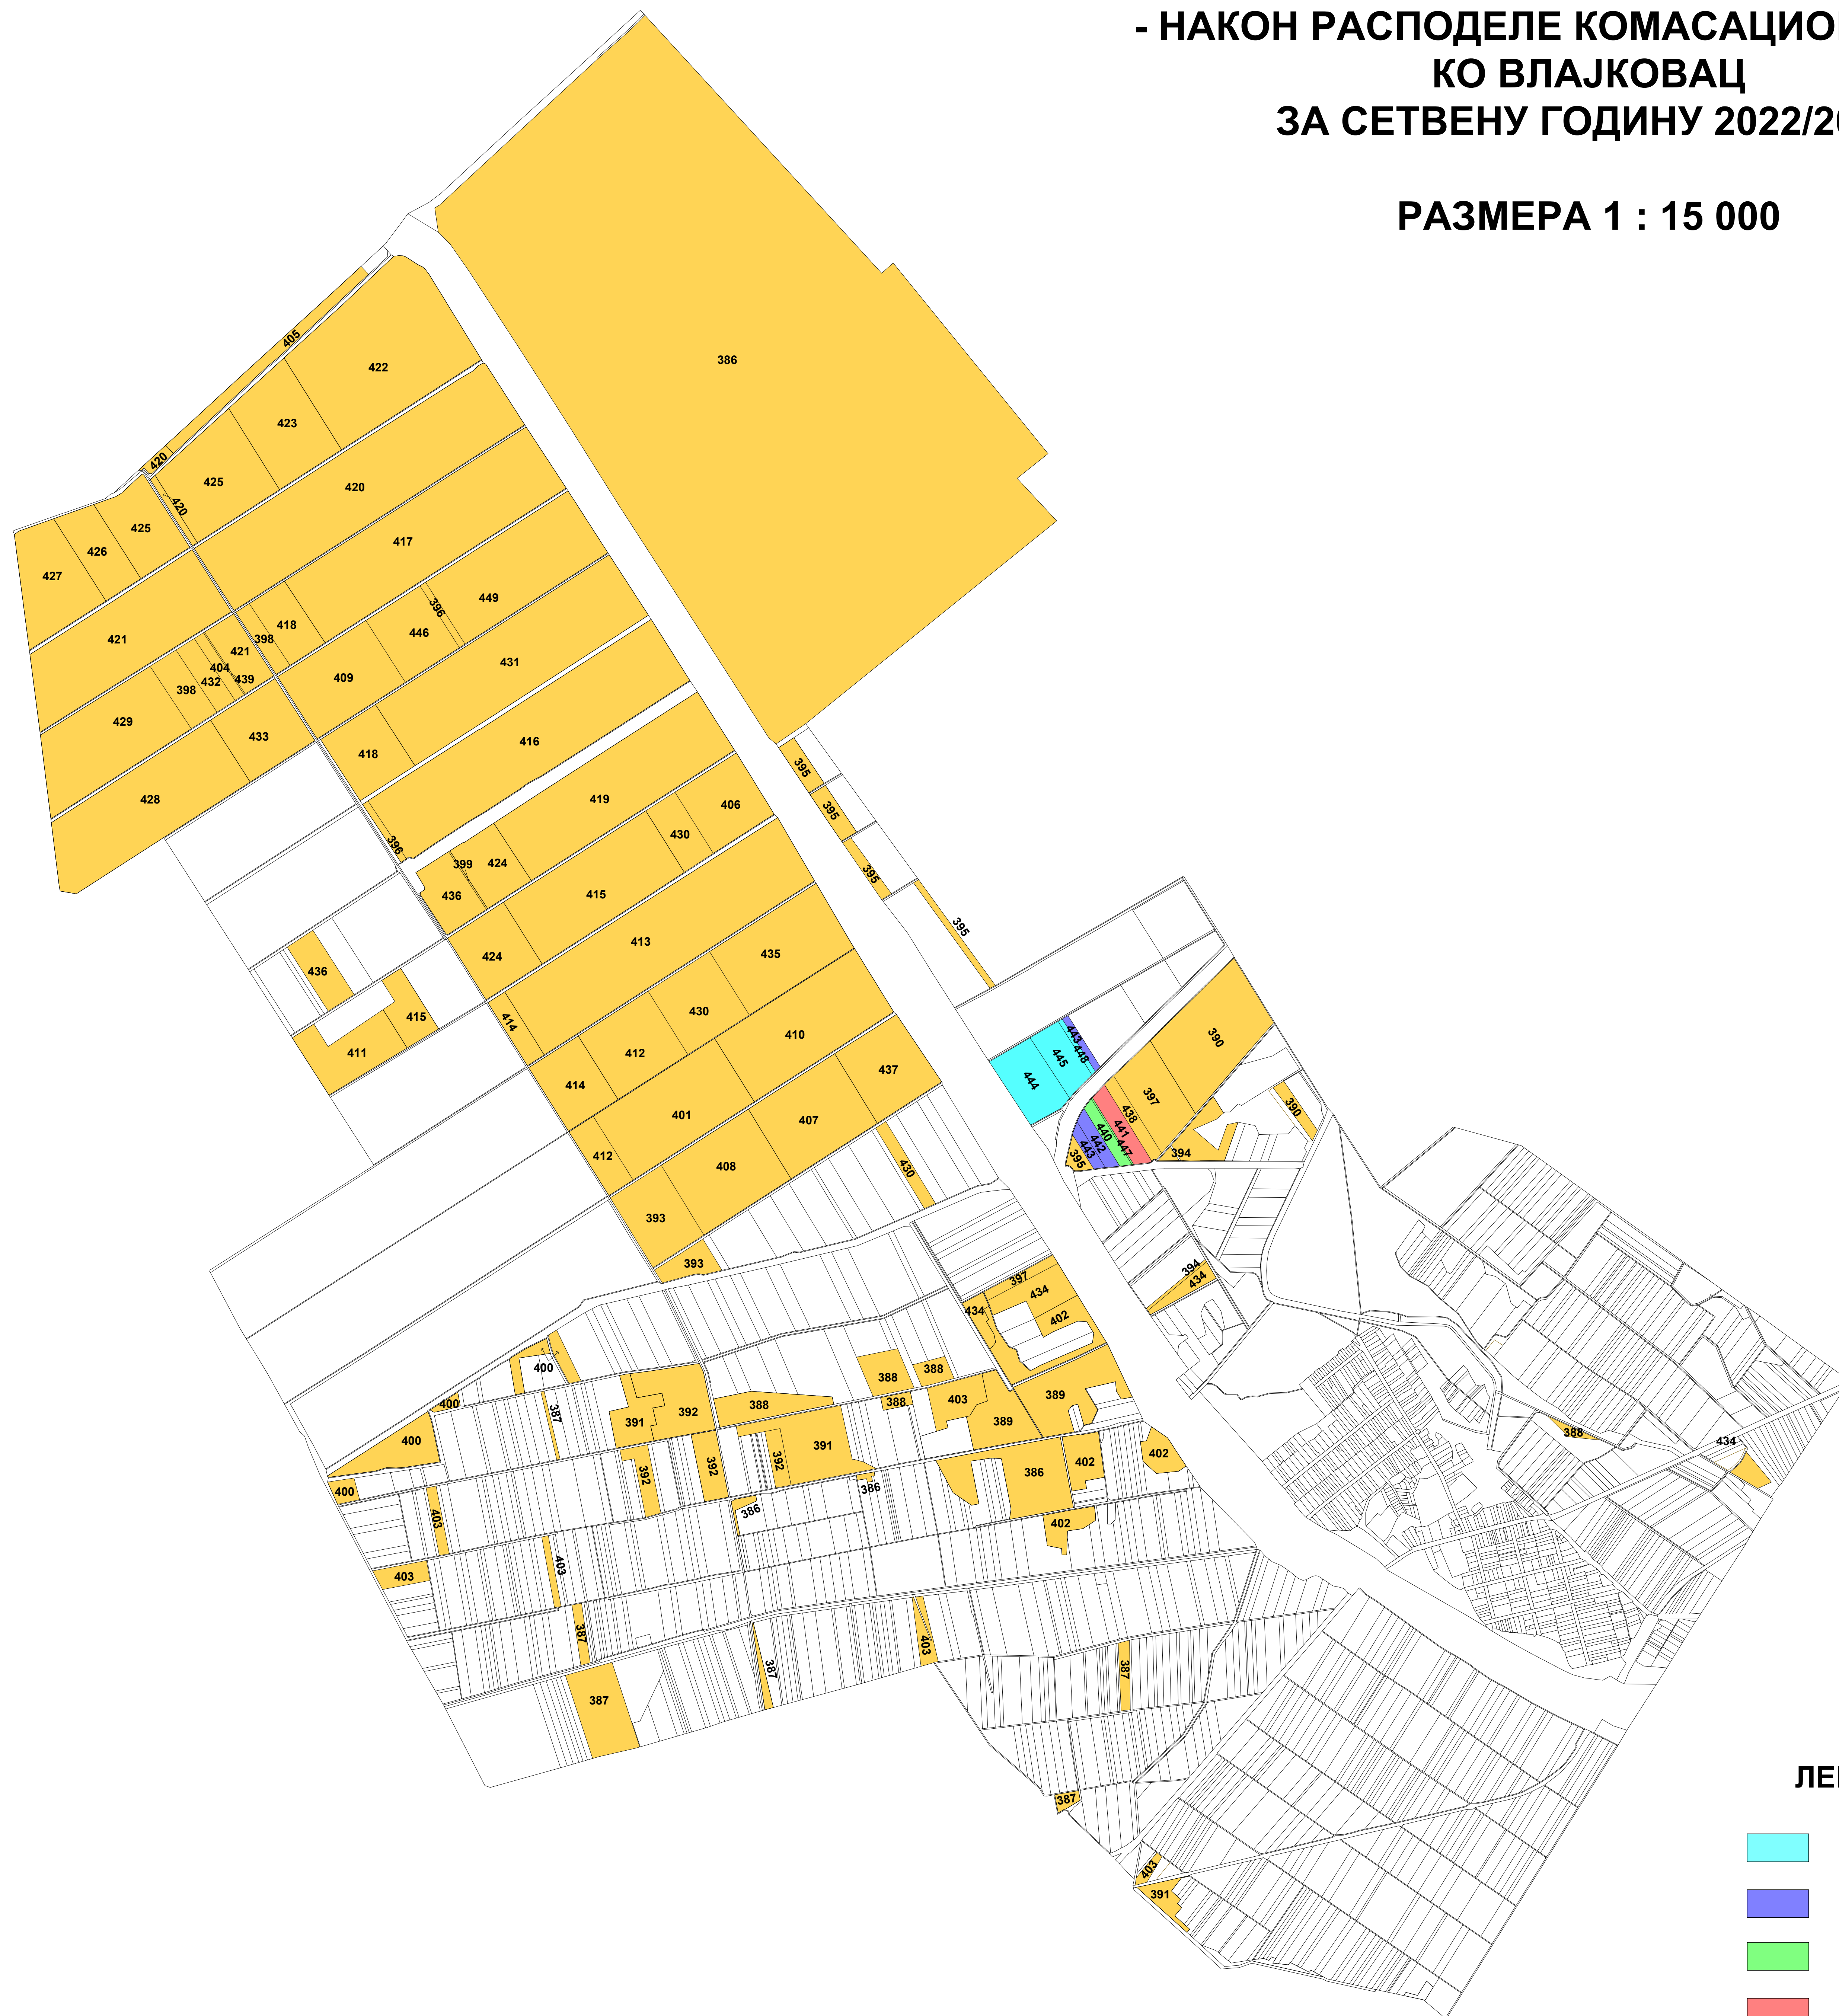

РАСПОРЕД ЈЕДИНИЦА НАДМЕТАЊА
НА КАРТИ НОВИХ КАТАСТАРСКИХ ПАРЦЕЛА
- НАКОН РАСПОДЕЛЕ КОМАСАЦИОНЕ МАСЕ -
КО ВЛАЈКОВАЦ
ЗА СЕТВЕНУ ГОДИНУ 2022/2023

РАЗМЕРА 1 : 15 000

ЛЕГЕНДА

- ПРАВО ПРЕЧЕГ ЗАКУПА - САВА МИЛАШИНОВ
- ПРАВО ПРЕЧЕГ ЗАКУПА - СТЕВО СОКОЛОВИЋ
- ПРАВО ПРЕЧЕГ ЗАКУПА - НЕНАД ЧЕЛИЋ
- ПРАВО ПРЕЧЕГ ЗАКУПА - ТИБОР ОЛАЈОШ
- ЈЕДИНИЦЕ НАДМЕТАЊА